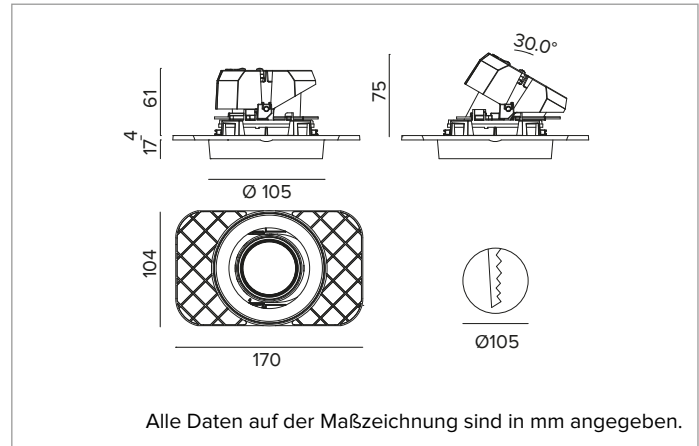

1T8761ELTR | CTEVO ARCHITECTURAL 105

Ausrichtbarer LED-Einbaustrahler als Trimless-Version

		3500K	H(m)	D(m)	Emax(lx)	
		Ra90			31°	
		Fixture Power	20W	1	0.56	5795
		Source Flux	2356lm	2	1.12	1449
		Fixture Flux	1821lm	3	1.67	644
		Efficacy	91lm/W	4	2.23	362
TS1306	I _{max} =2459cd/klm	I _{max}	5795cd	5	2.79	232

MECHANISCHE MERKMALE

Gehäuse und Wärmeabführung aus schwarz lackiertem Druckguss-Aluminium. Schwarze Abdeckung. Ausrichtungsmöglichkeiten des Optikgehäuses um 30° auf vertikaler Ebene mit mechanischer Arretierung der Ausrichtung mittels Skala, und auf horizontaler Ebene um 358°. Trimless-Version mit Trägerelement für den versenkten Einbau in Gipskarton.
Farbe und Oberfläche: Tiefschwarz
Gewicht: 0,61Kg
Version: TRIMLESS
Schutzart: IP20 eingebauter Leuchtenteil
Schutzart: IP40 von unten